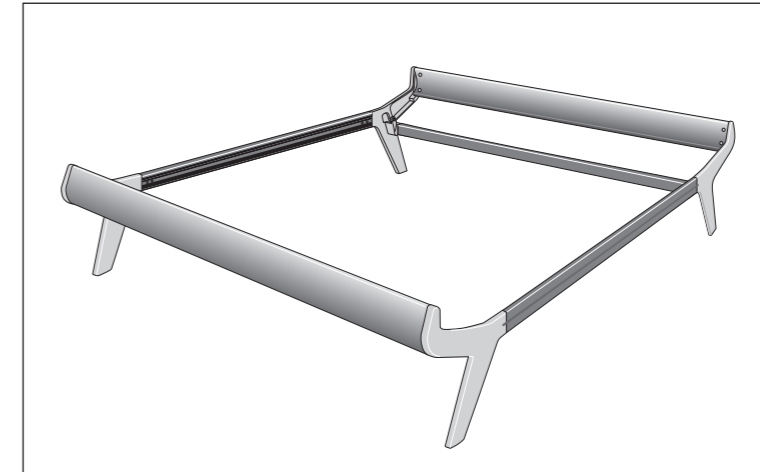

Cleopatra

Koninklijke Auping bv
Laan van Borgele 70
Postbus 67
7400 AB Deventer Holland
Tel. +31 570 68 19 11
Fax +31 570 50 12 21
E-mail: info@auping.nl

voor België en Luxemburg/
pour la Belgique et le
G.D. de Luxembourg:
Royal Auping nv/sa
Vlaamsekaai 55
B-2000 Antwerpen
Tel. +32 3 257 13 47
Fax +32 3 257 19 62
E-mail: info@auping.be