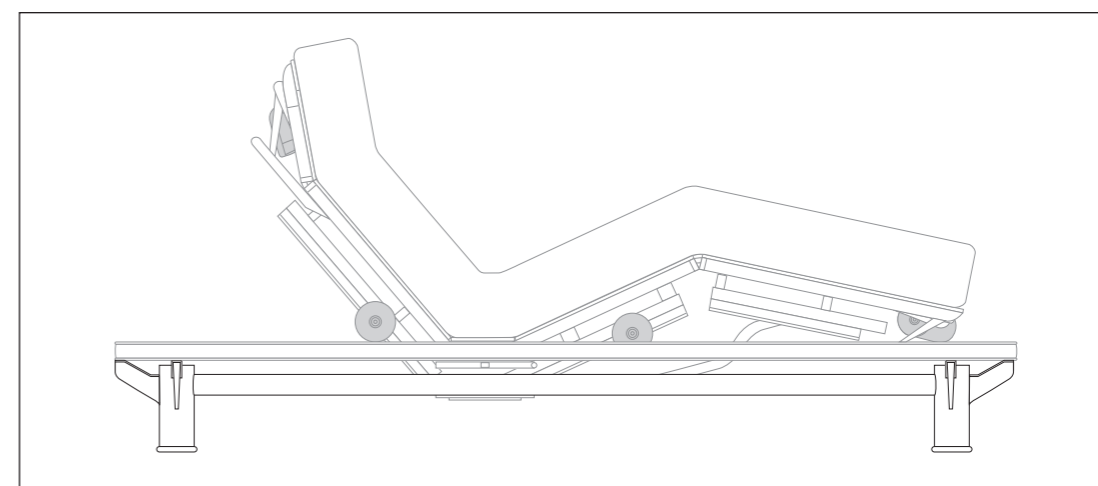

GOEDGEKEURD

Koninklijke Auping bv
Laan van Borgele 70
Postbus 67
7400 AB Deventer Holland
Tel. +31 570 68 19 11
Fax +31 570 50 12 21
E-mail: info@auping.nl

voor België en Luxemburg/
pour la Belgique et le
G.D. de Luxembourg:
Royal Auping nv/sa
Vlaamsekaai 55
B-2000 Antwerpen
Tel. +32 3 257 13 47
Fax +32 3 257 19 62
E-mail: info@auping.be

pour la France:
Auping Showroom Northern-Feather
9, Rue Balard
FR-75015 Paris
Tel. +33 1 45579090
Fax +33 1 45575486
E-mail: infos@northern-feather.fr

für Deutschland:
Royal Auping
Postfach 67
7400 AB Deventer Holland
Tel. +31 570 68 19 11
Fax +31 570 50 16 37
E-mail: info@auping.nl

for Skandinavien:
Royal Auping
Kronprinsensgade 1
Postboks 1141
1010 København K
Danmark
Tel. +45 33 17 94 34
Fax +45 33 13 08 51
E-mail: info@auping.dk

para España:
Royal Auping
Avda. Valdemarin 93 - portal E-1A
28023 Madrid
Tel. +34 913 575 626
Fax +34 913 574 436
E-mail: info@auping.es

For other countries, see www.auping.com

6502410/07-2007

Royal Support

auping

auping